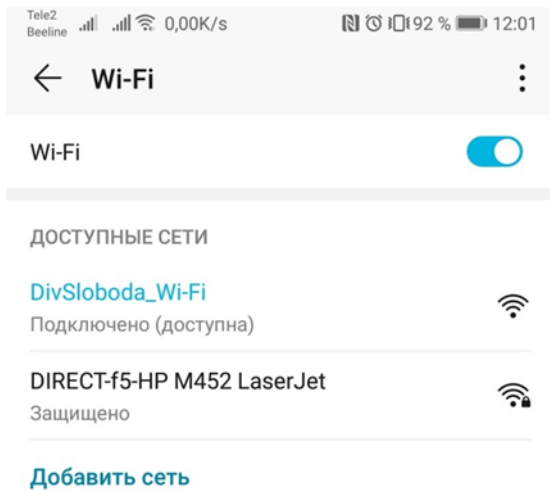

Инструкция по подключению Wi-Fi

1. Выбираем сеть Wi-Fi (DivSloboda_Wi-Fi)

2. Заходим в браузер Вашего устройства

3. На открывшейся странице в поле вводим номер личного телефона (без +7). Нажимаем «Отправить» и ждем СМС с кодом подтверждения