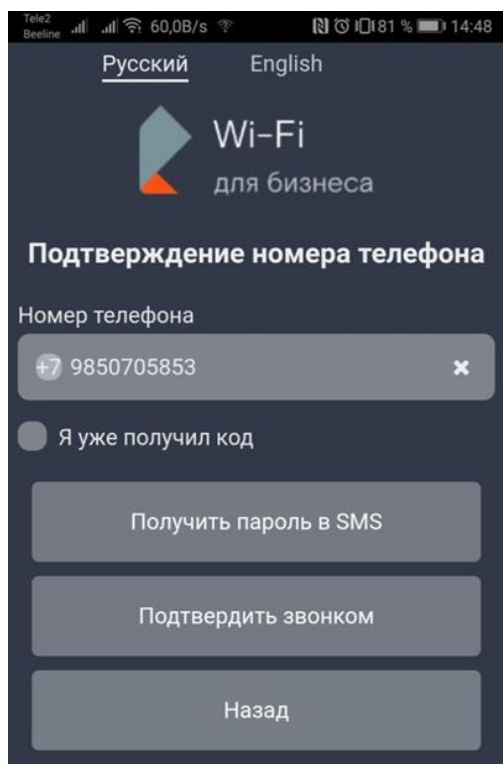

Инструкция по подключению Wi-Fi

1. Выбираем сеть Wi-Fi (DivSloboda_Wi-Fi)

2. Заходим в браузер Вашего устройства

3. На открывшейся странице в поле вводим номер личного телефона (без +7). Нажимаем «Отправить» и ждем СМС с кодом подтверждения

4. Вводим код подтверждения в окно. Нажимаем кнопку «Продолжить». Доступ предоставлен. Код действителен в течении 24 часов