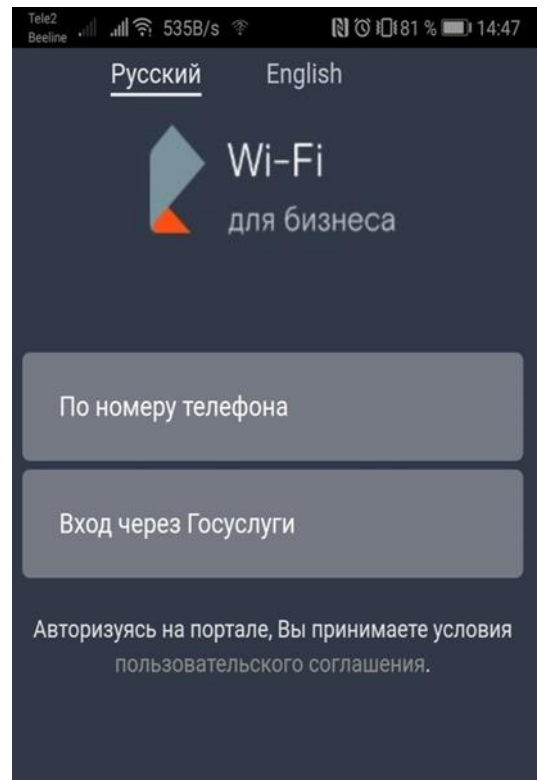

Инструкция по подключению Wi-Fi

1. Выбираем сеть Wi-Fi (DivSloboda_Wi-Fi)

2. Заходим в браузер Вашего устройства

3. На открывшейся странице в поле вводим номер личного телефона (без +7). Нажимаем «Отправить» и ждем СМС с кодом подтверждения

4. Вводим код подтверждения в окно. Нажимаем кнопку «Продолжить». Доступ предоставлен. Код действителен в течении 24 часов